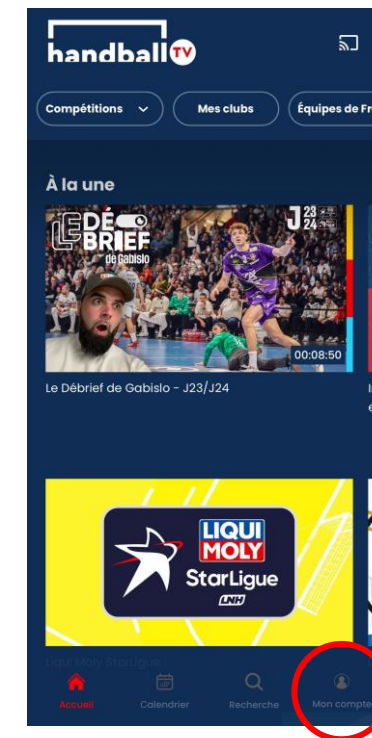

# ● Vous connecter

- Allez sur la plateforme web HandballTV ou sur l'application mobile
- Créez un compte ou connectez-vous