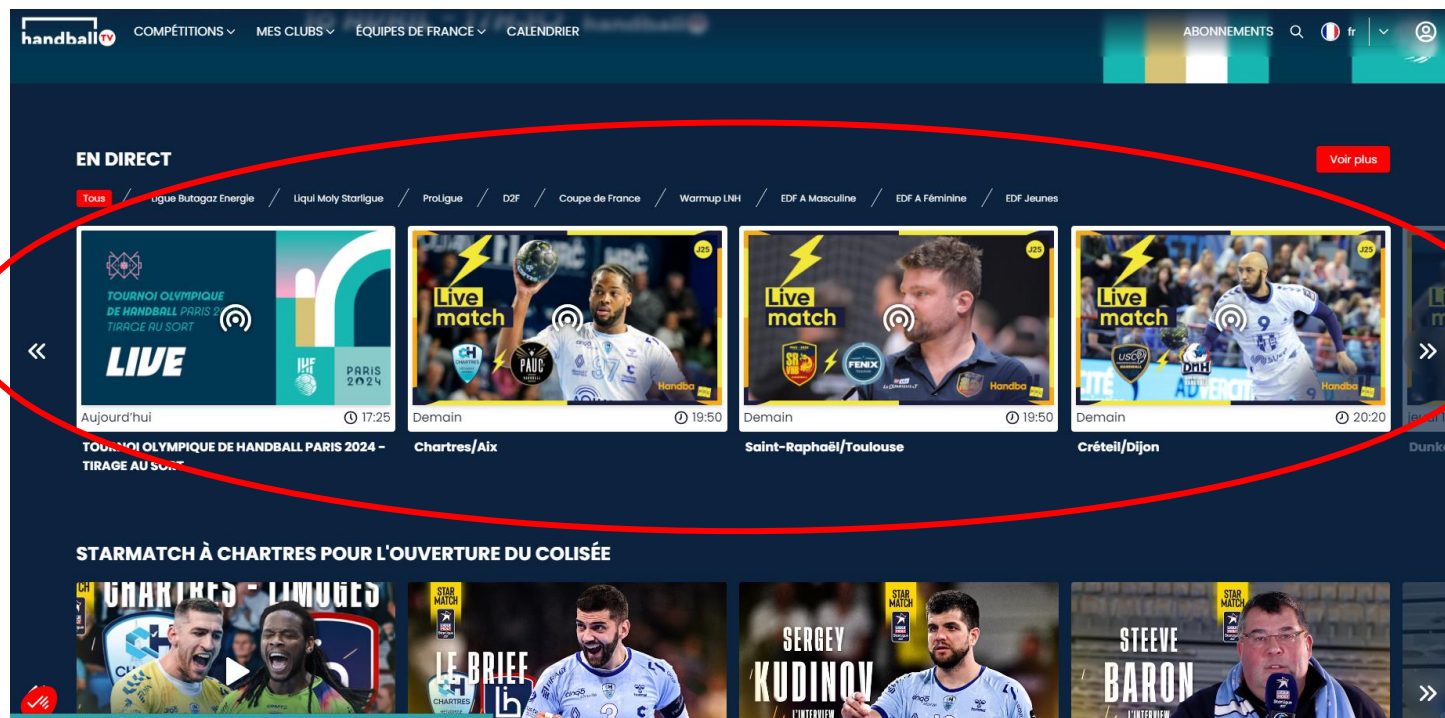

**Comment accéder à votre match**

# ● Vous connecter

- Allez sur la plateforme web HandballTV ou sur l'application mobile
- Créez un compte ou connectez-vous

# ● Accédez à votre match

- Allez sur la ligne « En direct »
- Sélectionnez votre rencontre