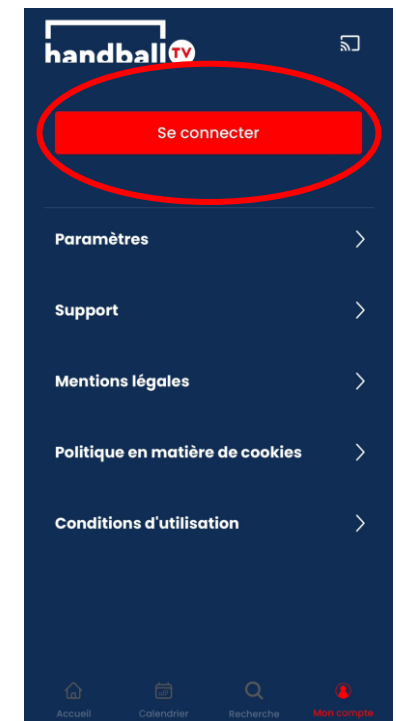

**Comment accéder à votre match**

# ● Vous connecter

- Allez sur la plateforme web HandballTV ou sur l'application mobile
- Créez un compte ou connectez-vous