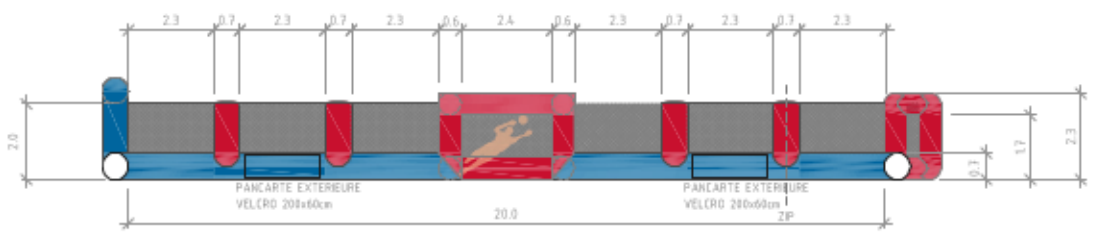

Soufflerie

Raccord fermeture éclair

Soufflerie

Raccord fermeture éclair

- Navy blue P-289
- Red P-186

SECTION TRANSVERSALE