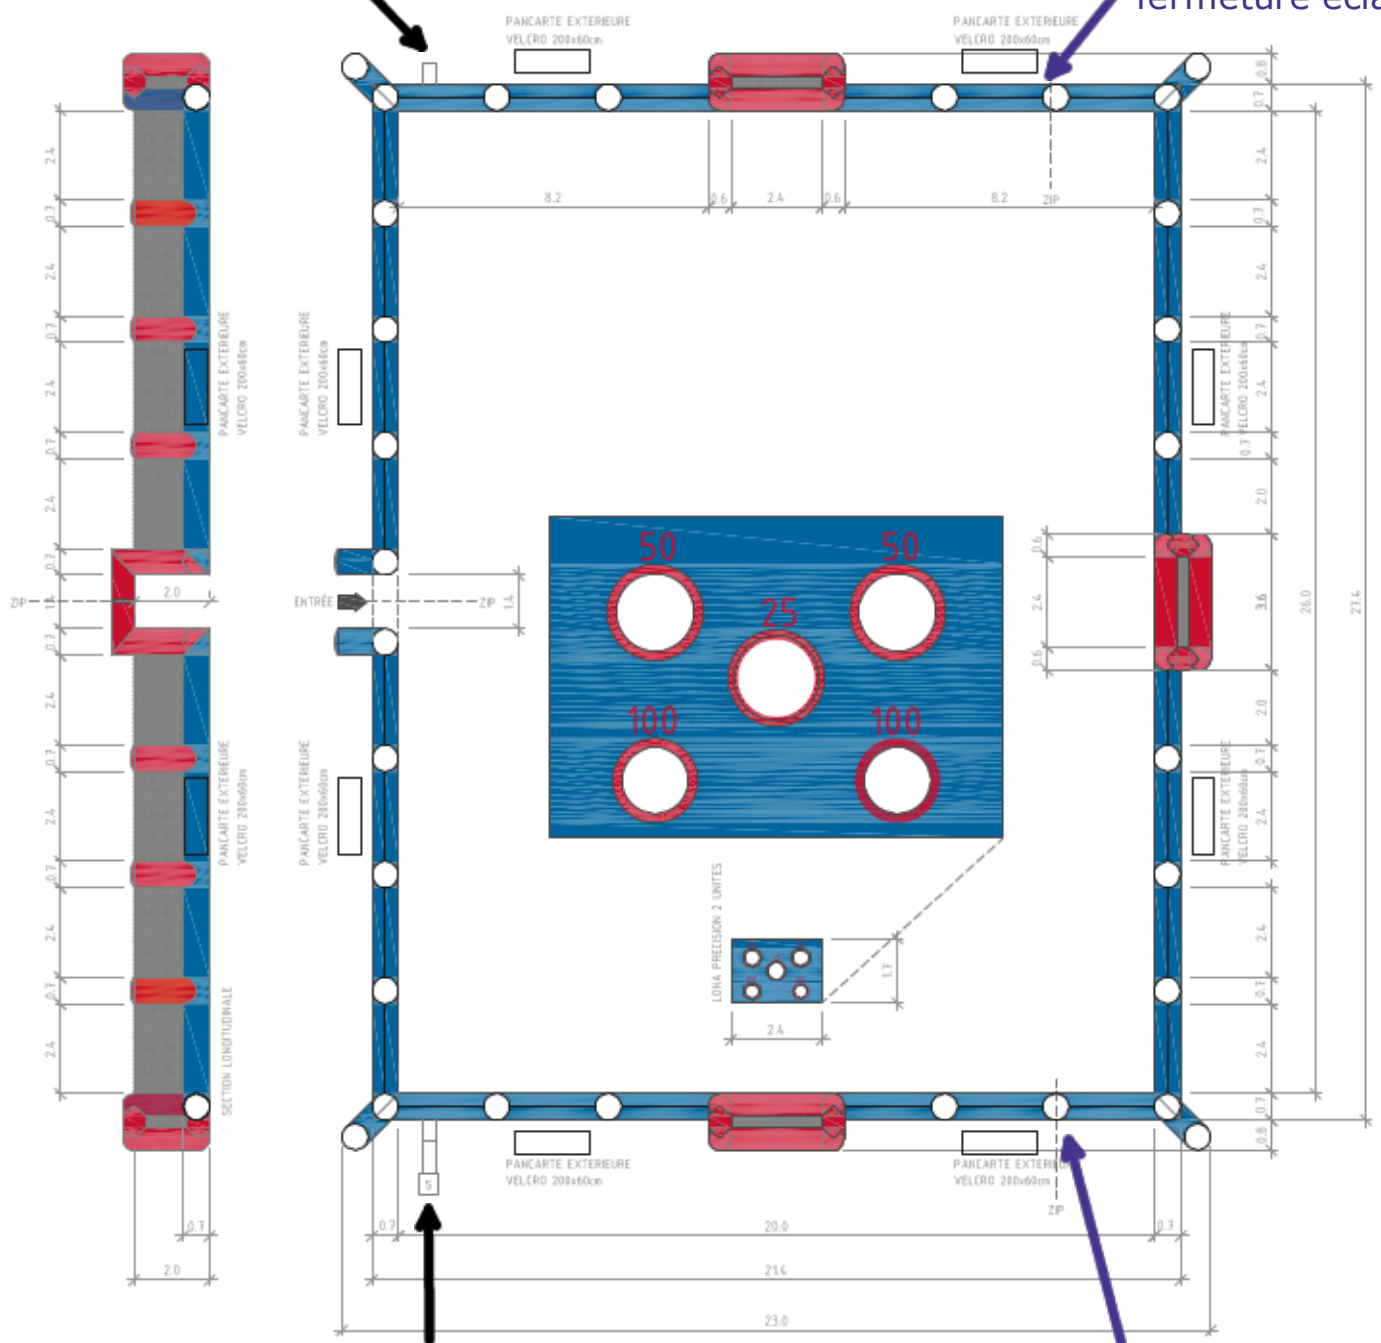

Soufflerie

Raccord fermeture éclair

Soufflerie

Raccord fermeture éclair

- Navy blue P-289
- Red P-186

SECTION TRANSVERSALE